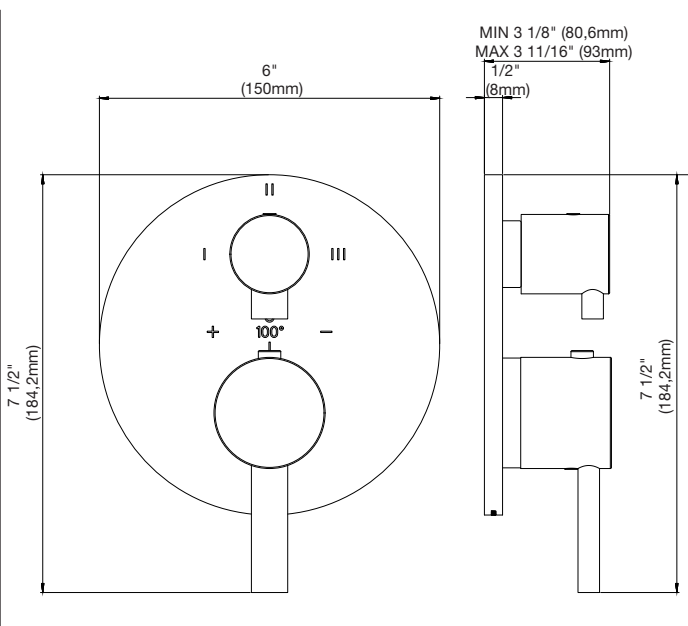

FV247/59.0

Thermostatic wall valve with three outlets - trim only.

Conjunto decorativo para válvula termostática 1/2" con tres salidas.

FRANZ VIEGENER