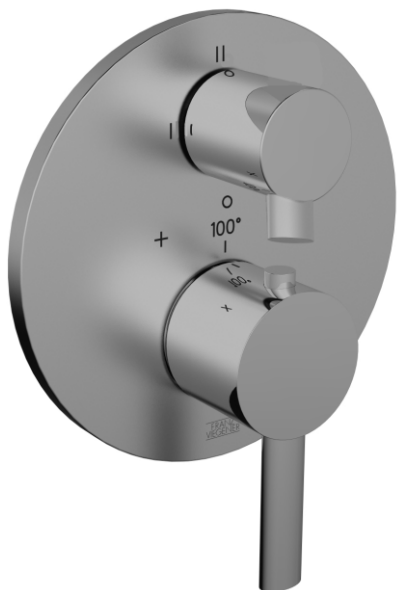

FV247/59.0

Thermostatic wall valve with three outlets - trim only.

Conjunto decorativo para válvula termostática 1/2" con tres salidas.

FRANZ VIEGENER