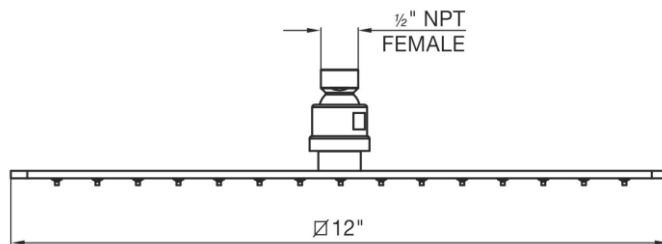

FV126.05.1.0

12" square showerhead.

Ducha de techo cuadrada de 30 cm.

FRANZ VIEGENER

FEATURES

CARACTERÍSTICAS

COLOR / FINISHES

COLOR / ACABADOS

- AI**
Stainless Steel
- PN**
Polished Nickel.
- BN**
Brushed Nickel.
- BG**
Brushed Gold.
- PG**
Polished Gold.
- RG**
Rose Gold.
- FB**
Flat Black.

FLOW RATE

CAUDAL

ITEM DETAILS

DETALLE DE PRODUCTO

COMPLIANCE