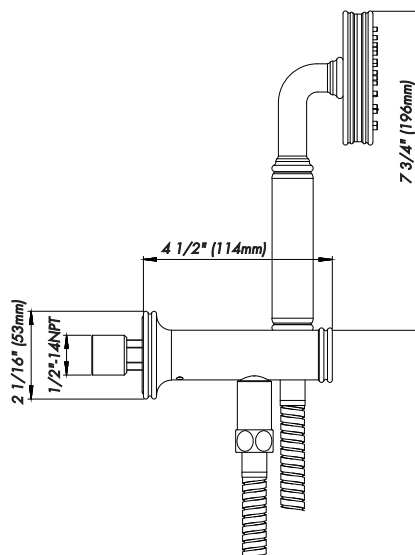

CLASSIC - FV131/K3

Hand shower assembly. All in one swivel holder and water supply.
Ducha manual con soporte.

FRANZ
VIEGENER

FEATURES

CARACTERÍSTICAS

- Brass diverter valve.
Producto realizado íntegramente en latón.

COLOR / FINISHES

COLOR / ACABADOS

FLOW RATE

CAUDAL

- Minimum flow rate 1,7 gpm (6,5 L/min) at 45 PSI
Maximum flow rate 1,6 gpm (6,0 L/min) at 80 PSI

ITEM DETAILS

DETALLE DE PRODUCTO

COMPLIANCE