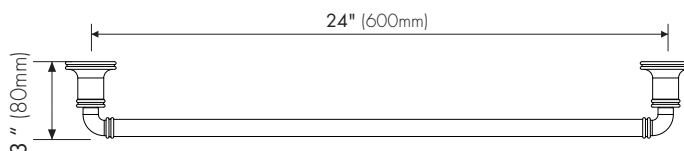

CLASSIC - FV164.01/K3

24" towel bar.

Toallero barral de 60 cm.

FRANZ
VIEGENER

FEATURES

CARACTERÍSTICAS

COLOR / FINISHES

COLOR / ACABADOS