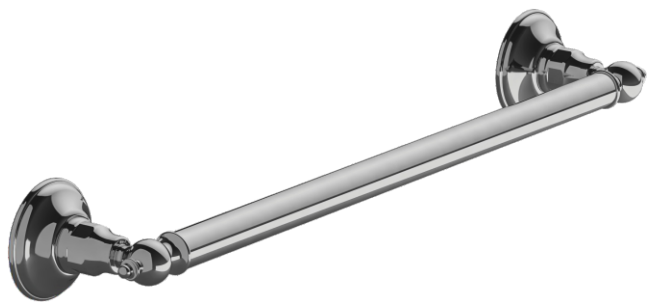

# REVERE LEVER - FV164.02/58

30" towel bar.

Toallero barral de 76 cm.

FRANZ  
VIEGENER