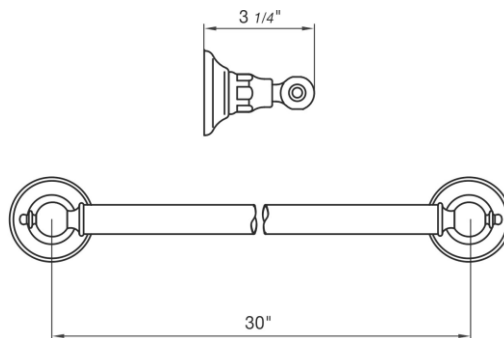

# REVERE LEVER - FV164.02/58

30" towel bar.

Toallero barral de 76 cm.

FRANZ  
VIEGENER