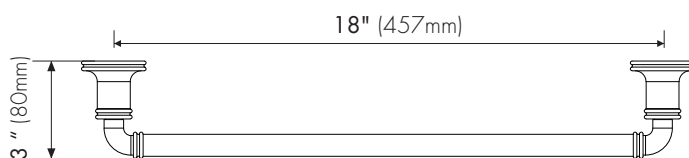

CLASSIC - FV164/K3

18" towel bar.

Toallero barral de 45 cm.

FRANZ
VIEGENER

FEATURES

CARACTERÍSTICAS

COLOR / FINISHES

COLOR / ACABADOS