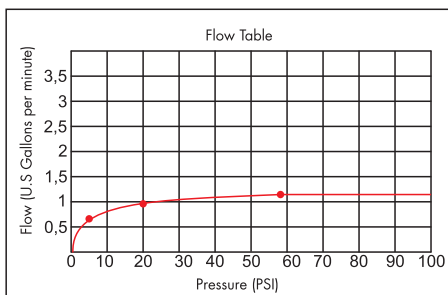

CASABLACA - FV203/60.0

Wall-mounted lavatory faucet, trim only.

Conjunto decorativo de lavatorio de pared.

FRANZ
VIEGENER

FEATURES

CARACTERÍSTICAS

- All brass construction.
Producto realizado íntegramente en latón.
- Stationary spout with recessed aerator device.
Pico con aireador oculto.
- Quarter-turn to diverter.
Válvula derivadora de 1/4 de giro.

COLOR / FINISHES

COLOR / ACABADOS

FLOW RATE

CAUDAL

- Maximum flow rate 1,2 gpm (4,5 l/min).
Caudal máximo 1,2 gpm (4,5 l/min).

ITEM DETAILS

DETALLE DE PRODUCTO

COMPLIANCE CERTIFICACIONES