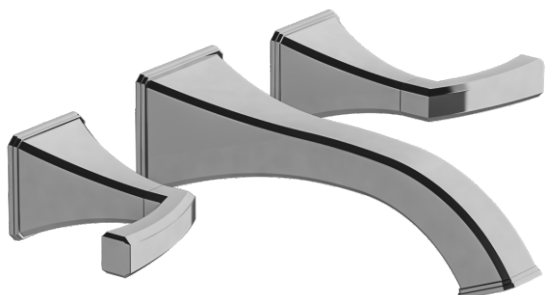

CASABLACA - FV203/60.0

Wall-mounted lavatory faucet, trim only.

Conjunto decorativo de lavatorio de pared.

FRANZ
VIEGENER

FEATURES

CARACTERÍSTICAS

- All brass construction.
Producto realizado íntegramente en latón.
- Stationary spout with recessed aerator device.
Pico con aireador oculto.
- Quarter-turn to diverter.
Válvula derivadora de 1/4 de giro.

COLOR / FINISHES

COLOR / ACABADOS

FLOW RATE

CAUDAL

- Maximum flow rate 1,2 gpm (4,5 l/min).
Caudal máximo 1,2 gpm (4,5 l/min).

ITEM DETAILS

DETALLE DE PRODUCTO

COMPLIANCE CERTIFICACIONES