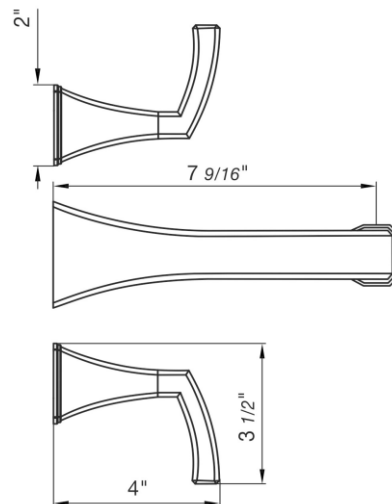

CASABLACA - FV203/60.0

Wall-mounted lavatory faucet, trim only.

Conjunto decorativo de lavatorio de pared.

FRANZ
VIEGENER

FEATURES

CARACTERÍSTICAS

- All brass construction.
Producto realizado íntegramente en latón.
- Stationary spout with recessed aerator device.
Pico con aireador oculto.
- Quarter-turn to diverter.
Válvula derivadora de 1/4 de giro.

COLOR / FINISHES

COLOR / ACABADOS

FLOW RATE

CAUDAL

- Maximum flow rate 1,2 gpm (4,5 l/min).
Caudal máximo 1,2 gpm (4,5 l/min).

ITEM DETAILS

DETALLE DE PRODUCTO

COMPLIANCE CERTIFICACIONES