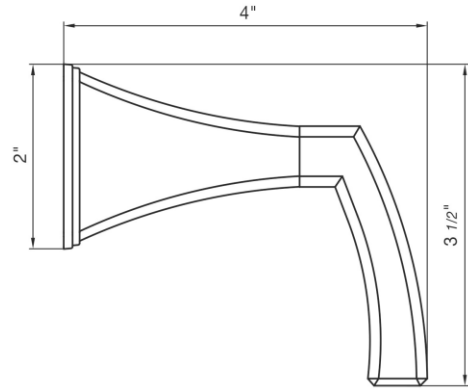

# CASABLANCA - FV480/60.0

Wall volume control. Trim only.

Conjunto decorativo para llave de paso armada completa.

FRANZ  
VIEGENER