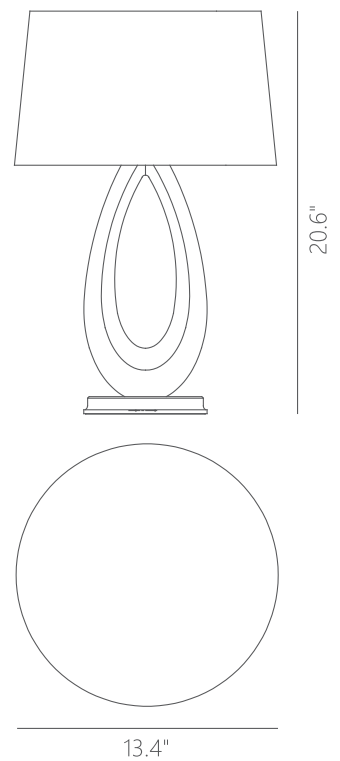

<b>PROJECT</b>			
<b>DATE</b>		<b>TYPE</b>	

PT140914-DT/BK

## ELISA

**Materials:**  
Aluminum,  
Polyurethane, Fabric

**Lamp Shade:**  
BK - Black

**Finish:**  
DT - Deep Taupe

**Color Temp.:**  
3000K

**CRI (Ra):**  
≥90

**LED Rated Life:**  
≈50,000 Hours

	<b>PT140914</b>
<b>Wattage:</b>	10W
<b>Voltage:</b>	100~240V
<b>Total Lumens:</b>	720
<b>Delivered Lumens:</b>	217