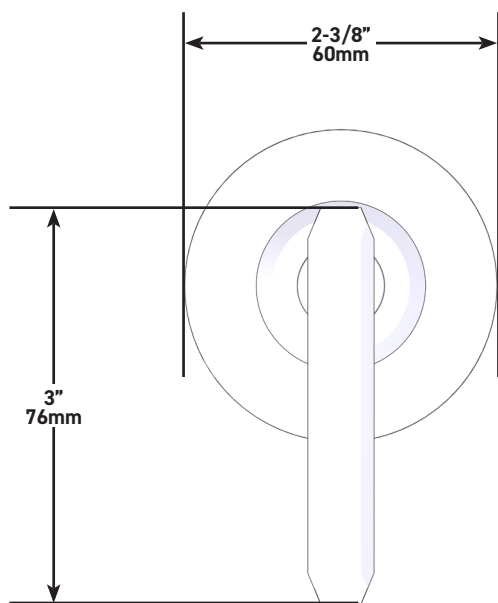

Para garantía o información adicional, comuníquese con:

U.S.A.
houseofrohl.com/support
1-800-777-9762

QUEBEC / MARITIMOS / CANADA OCCIDENTAL
houseofrohl.ca/support
1-866-473-8442

ONTARIO
houseofrohl.ca/support
1-800-287-5354

Riobel

PERRIN & ROWE
LONDON

victoria ⊕ albert®

ROHL