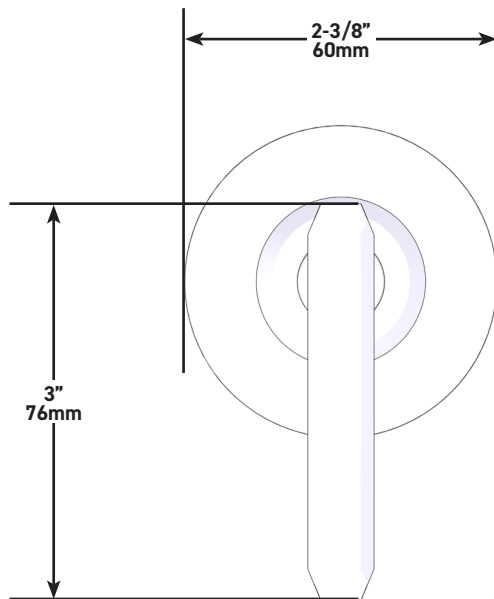

For warranty or additional information, contact:

U.S.A.
houseofrohl.com/support
1-800-777-9762

QUEBEC / MARITIMES / WESTERN CANADA
houseofrohl.ca/support
1-866-473-8442

ONTARIO
houseofrohl.ca/support
1-800-287-5354