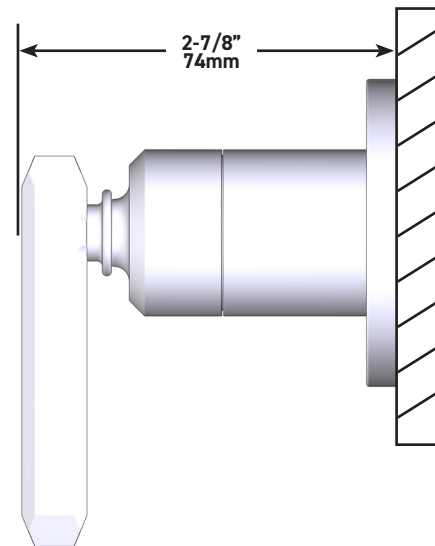

For warranty or additional information, contact:

U.S.A.
houseofrohl.com/support
1-800-777-9762

QUEBEC / MARITIMES / WESTERN CANADA
houseofrohl.ca/support
1-866-473-8442

ONTARIO
houseofrohl.ca/support
1-800-287-5354