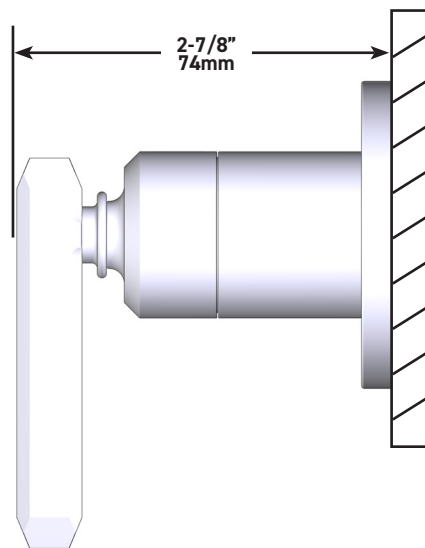

Para garantía o información adicional, comuníquese con:

U.S.A.
houseofrohl.com/support
1-800-777-9762

QUEBEC / MARITIMOS / CANADA OCCIDENTAL
houseofrohl.ca/support
1-866-473-8442

ONTARIO
houseofrohl.ca/support
1-800-287-5354

Riobel

PERRIN & ROWE
LONDON

victoria ⊕ albert®

ROHL