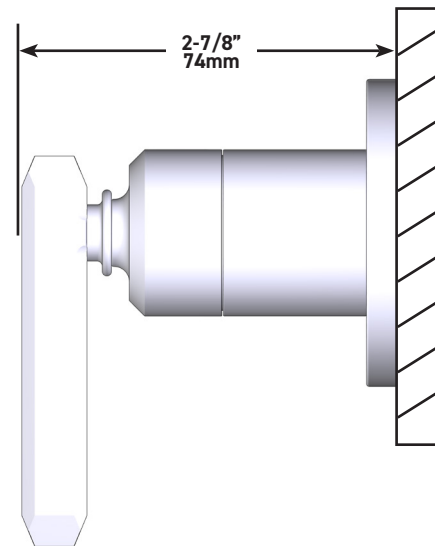

SPECIFICATIONS

DESCRIPTION

- Trim set with escutcheon, dome and Lever handle only
- Trim set for the R1040B0 3/4" volume control rough and R1062B0
- 4-port, 3- function dedicated diverter rough
- Must order rough to complete
- All components made of brass
- Complements: Apothecary™ Collection

ONTARIO
houseofrohl.ca/support
 1-800-287-5354

SPÉCIFICATIONS

DESCRIPTION

- Trousse de garniture avec rosace, dôme et poignée à manette seulement
- Trousse de garniture pour la soupape de plomberie brute de contrôle du débit de 3/4 po no R1040B0, et la soupape de plomberie brute à inverseur à 3 fonctions distinctes et à 4 sorties no R1062B0
- 3 fonctions distinctes inverseur dédié
- Il faut commander la soupape de plomberie brute pour procéder à l'installation complète.
- Tous les composants sont en laiton.
- Complète la collection Apothecary^{MC}

Garniture de soupape de contrôle du débit et inverseur Apothecary^{MC}

MODÈLES : TAP18W1

UPC®

Pour la garantie ou des informations supplémentaires, contactez:

U.S.A.
houseofrohl.com/support
1-800-777-9762

- El juego solo incluye la moldura, el chapetón, el domo y la manija de palanca
- Juego de molduras para control de volumen de la pieza R1040B0 de 3/4" y válvula desviadora R1062B0 de 3 funciones y 4 puertos
- 3 funciones desviador dedicado
- Debe ordenar las piezas necesarias para completar la instalación
- Todos los componentes están hechos de latón
- Complementos: Colección Apothecary™