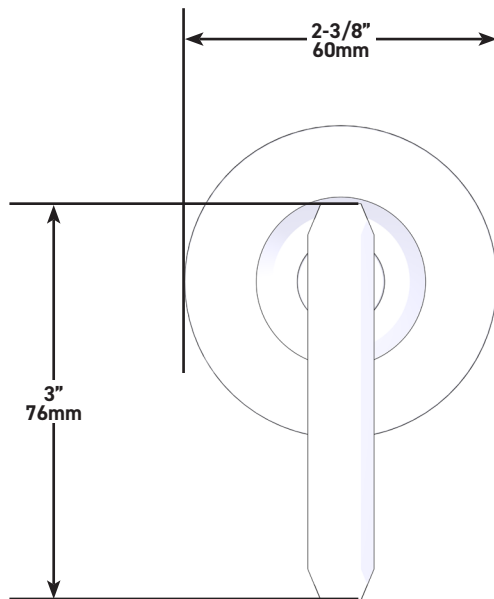

ONTARIO
houseofrohl.ca/support
 1-800-287-5354

SPÉCIFICATIONS

DESCRIPTION

- Trousse de garniture avec rosace, dôme et poignée à manette seulement
- Trousse de garniture pour la soupape de plomberie brute de contrôle du débit de 3/4 po no R1040B0, et la soupape de plomberie brute à inverseur à 3 fonctions distinctes et à 4 sorties no R1062B0
- 3 fonctions distinctes inverseur dédié
- Il faut commander la soupape de plomberie brute pour procéder à l'installation complète.
- Tous les composants sont en laiton.
- Complète la collection Apothecary^{MC}

Garniture de soupape de contrôle du débit et inverseur Apothecary^{MC}

MODÈLES : TAP18W1

UPC®

Pour la garantie ou des informations supplémentaires, contactez:

U.S.A.
houseofrohl.com/support
1-800-777-9762