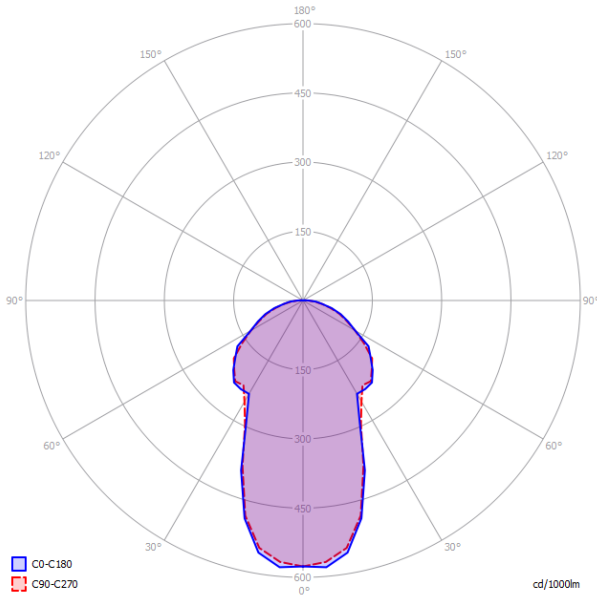

## Code

- 154354
- 154309
- 154310
- 154311
- 154312
- 154355

Net weight: 1.02 kg

Gross weight: 3.42 kg

Parcels: N°2

Volume: 0.035 m³

IP40

Energy Saving

## Polar diagram