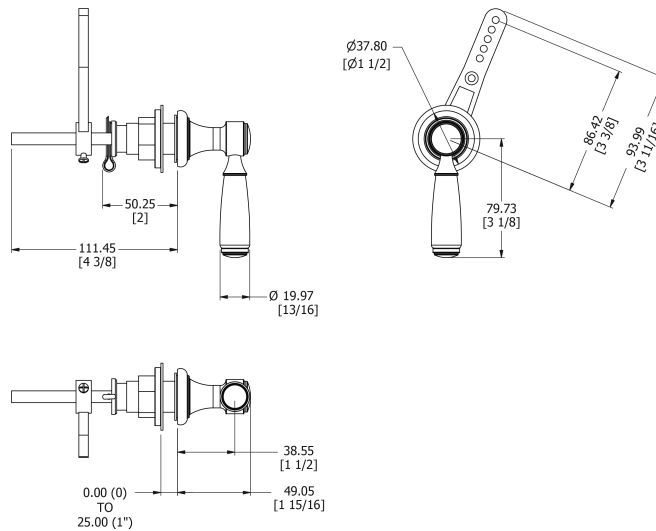

# SAMUEL HEATH

**Product Number:** V277-TM

**Description:** Cistern lever

## Control Options Available

## Specification Drawing