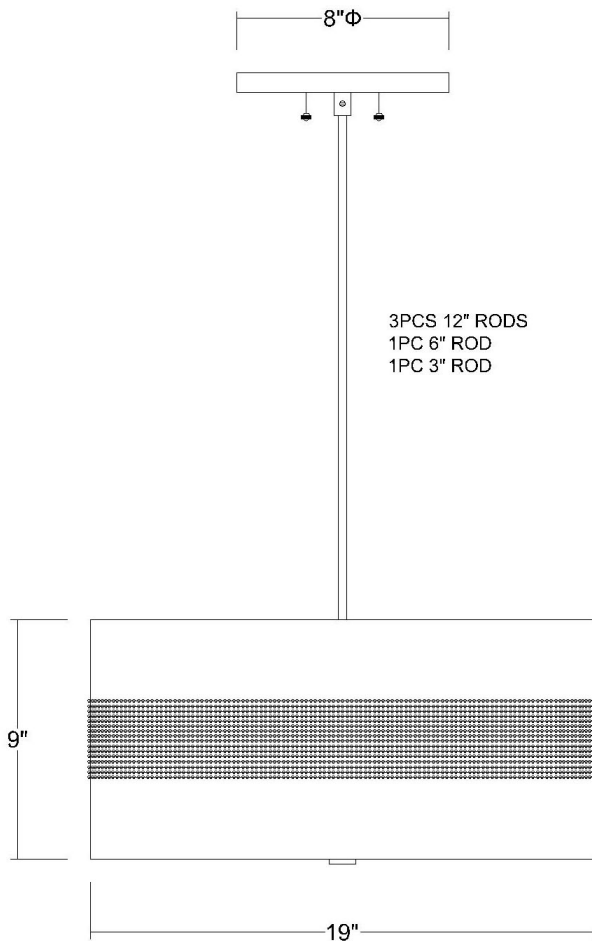

# BP9709 HARMONY PENDANT

<b>Description:</b>	Harmony pendant
<b>Finish:</b>	Metallic silver
<b>Dimensions:</b>	19" dia. x 9" H
<b>Bulbs:</b>	3 x 60W
<b>Socket:</b>	120V E26 base
<b>Shade:</b>	Platinum sheen shade w/crystal studs
<b>Installed Weight:</b>	6.5 lbs
<b>Certification:</b>	c UL

<b>Material:</b>	Fabric and steel
<b>Glass:</b>	NA
<b>Canopy Dimensions:</b>	8" dia.
<b>Mounting Holes:</b>	2.75" apart
<b>Switch:</b>	NA
<b>Stems:</b>	Silver, 12' wire, 45" stems (3-12", 1-6", 1-3")
<b>Dimmable:</b>	Yes