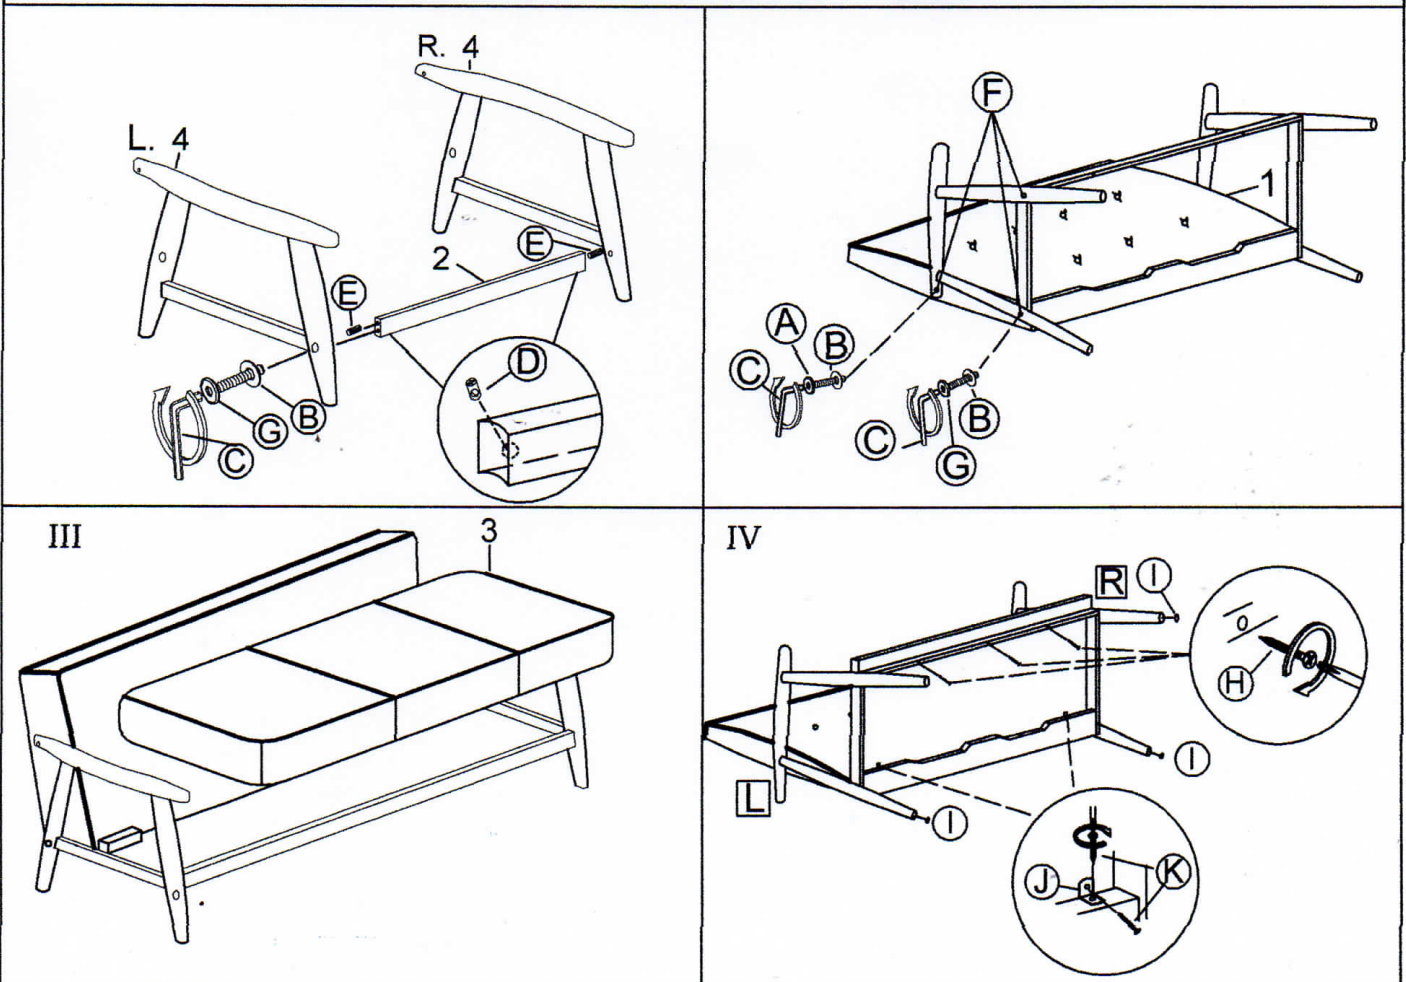

ZUO®

ITEM NAME/NOM D'ITEM: ROCKY SOFA

ITEM # /NO.ITEM: 100531/100532/100533

PARTS LIST / LISTE DES PIÈCES

100531A/100532A/100533A (Seat)			100540BU (Arm & Hardware)	
1	2	3	4	5
				A. X2 M8X60MM B. X6 M8X17MM C. X1 M5 D. X2 M8X18MM E. X2 M10X40MM F. X6
X1	X1	X1	X2	G. X4 M8X80MM H. X3 M4X50MM I. X4 J. X2 K. X4 M4X20MM

ASSEMBLY INSTRUCTIONS / INSTRUCTIONS D'ASSEMBLAGE

For missing parts or damaged parts, please call

USA

1-866-798-6663

Canada

514-382-6661

AI-4-171115